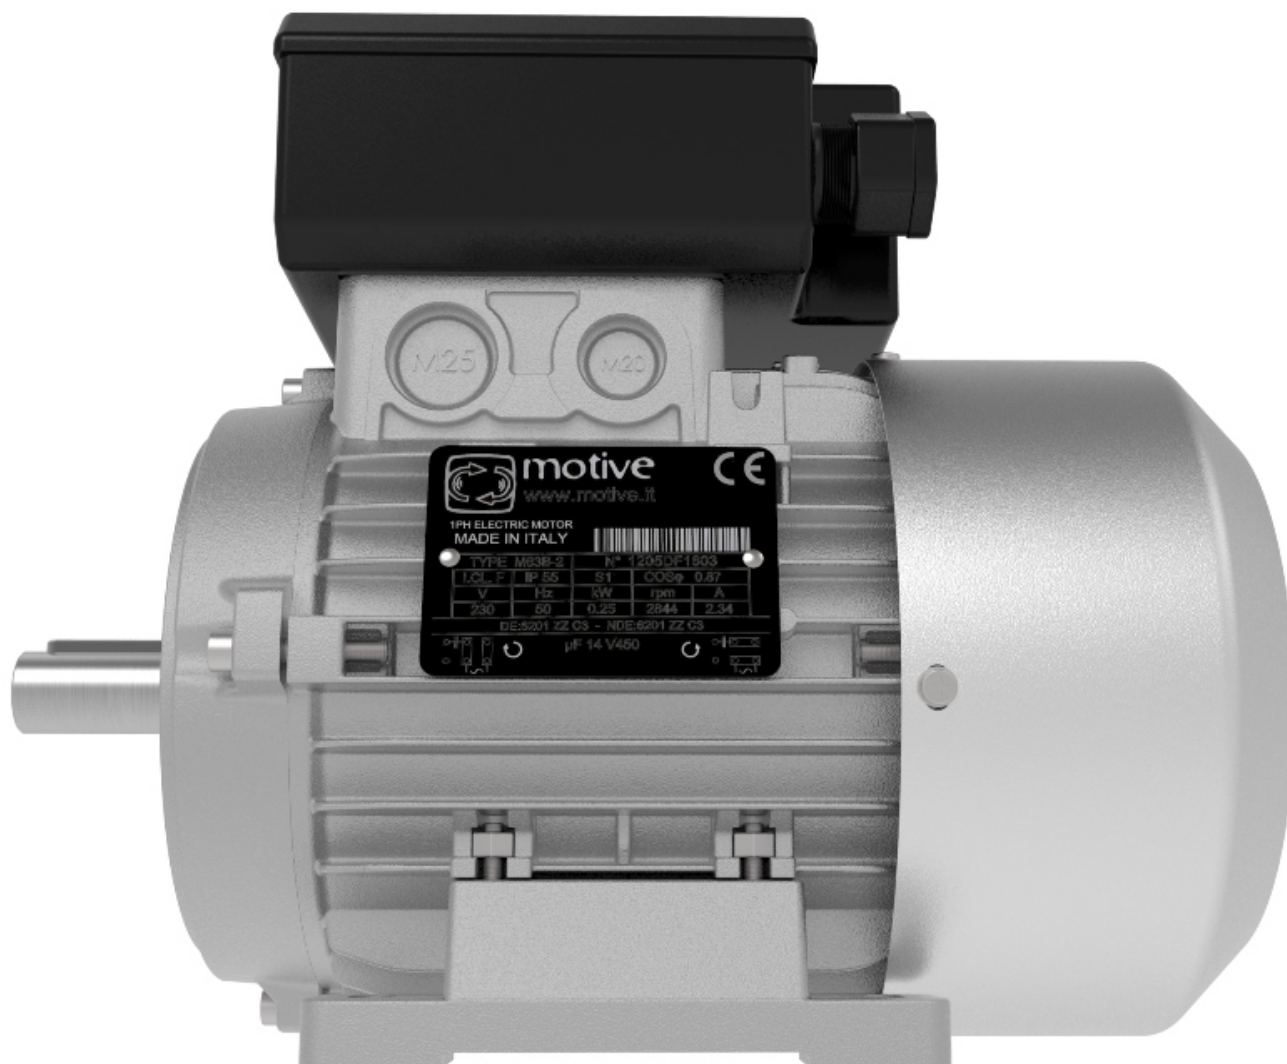

Finalmente pronti in motori monofase MONO della motive

Mancavano solo questi per completare la gamma di motori AC della motive

Questa nuova gamma è pronta da oggi per la vendita. Come i già conosciuti motori trifase della serie Delphi, anche questi sono:

Made in Italy

fatti secondo le dimensioni normalizzate IEC 72-1. Idonei a servizio continuo S1. IP55. Isolamento classe F

Testati in fine linea al 100%. Final test report allegato ad ogni motore e scaricabile dal sito motive

Piedi removibili per una veloce trasformazione del sistema di fissaggio

Pronti a magazzino

Tutti i dati prestazionali dichiarati sono certificati da rapporti di prova di tipo pubblicati nel sito.

Verifica le loro caratteristiche qui: <http://motive.it/mono.php>