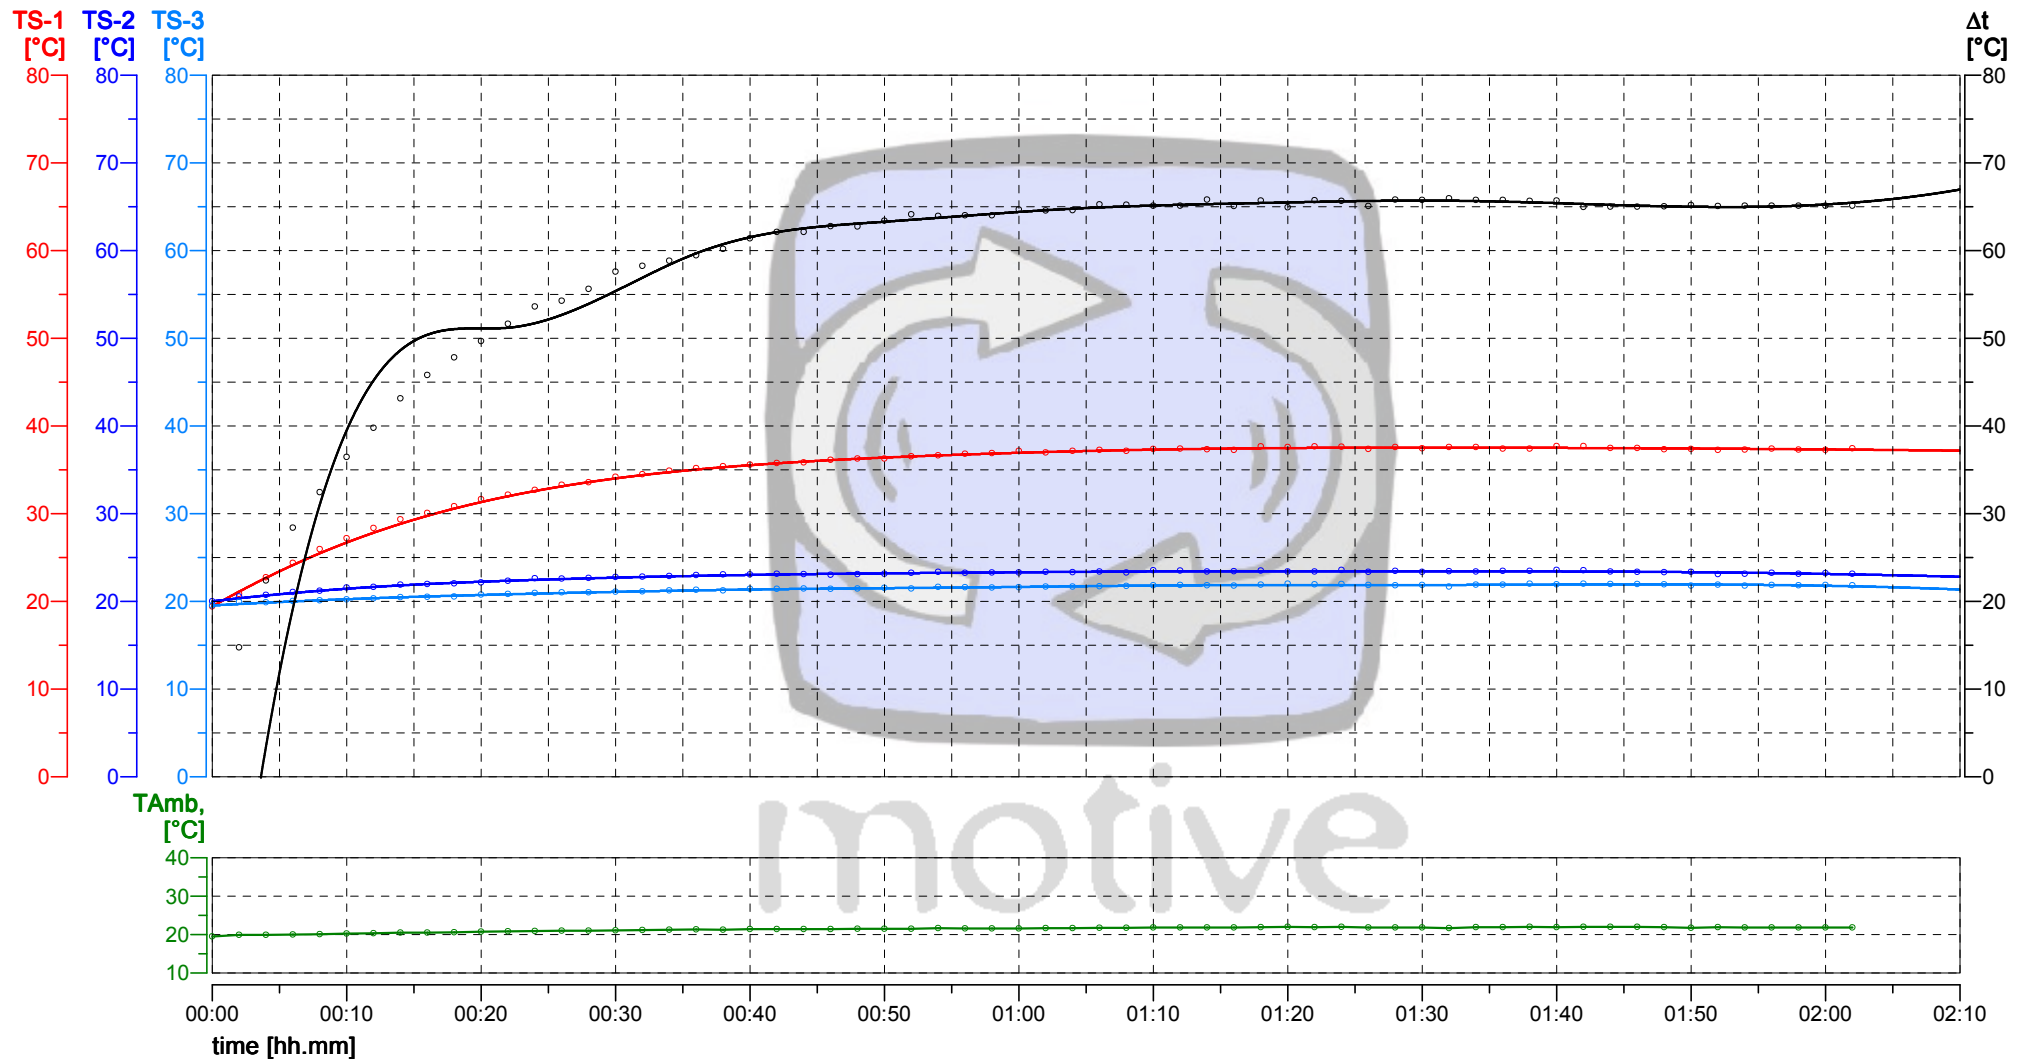

# Riscaldamento

22/03/2017

Heating

Tipo motore : 132SA-2 IE2

V Nom. [V] : 400

Frequenza [Hz] : 50

P Nom.[KW] : 5,50

Giri [min-1] : 2915

File Prova : 132SA-2 IE2

Note :