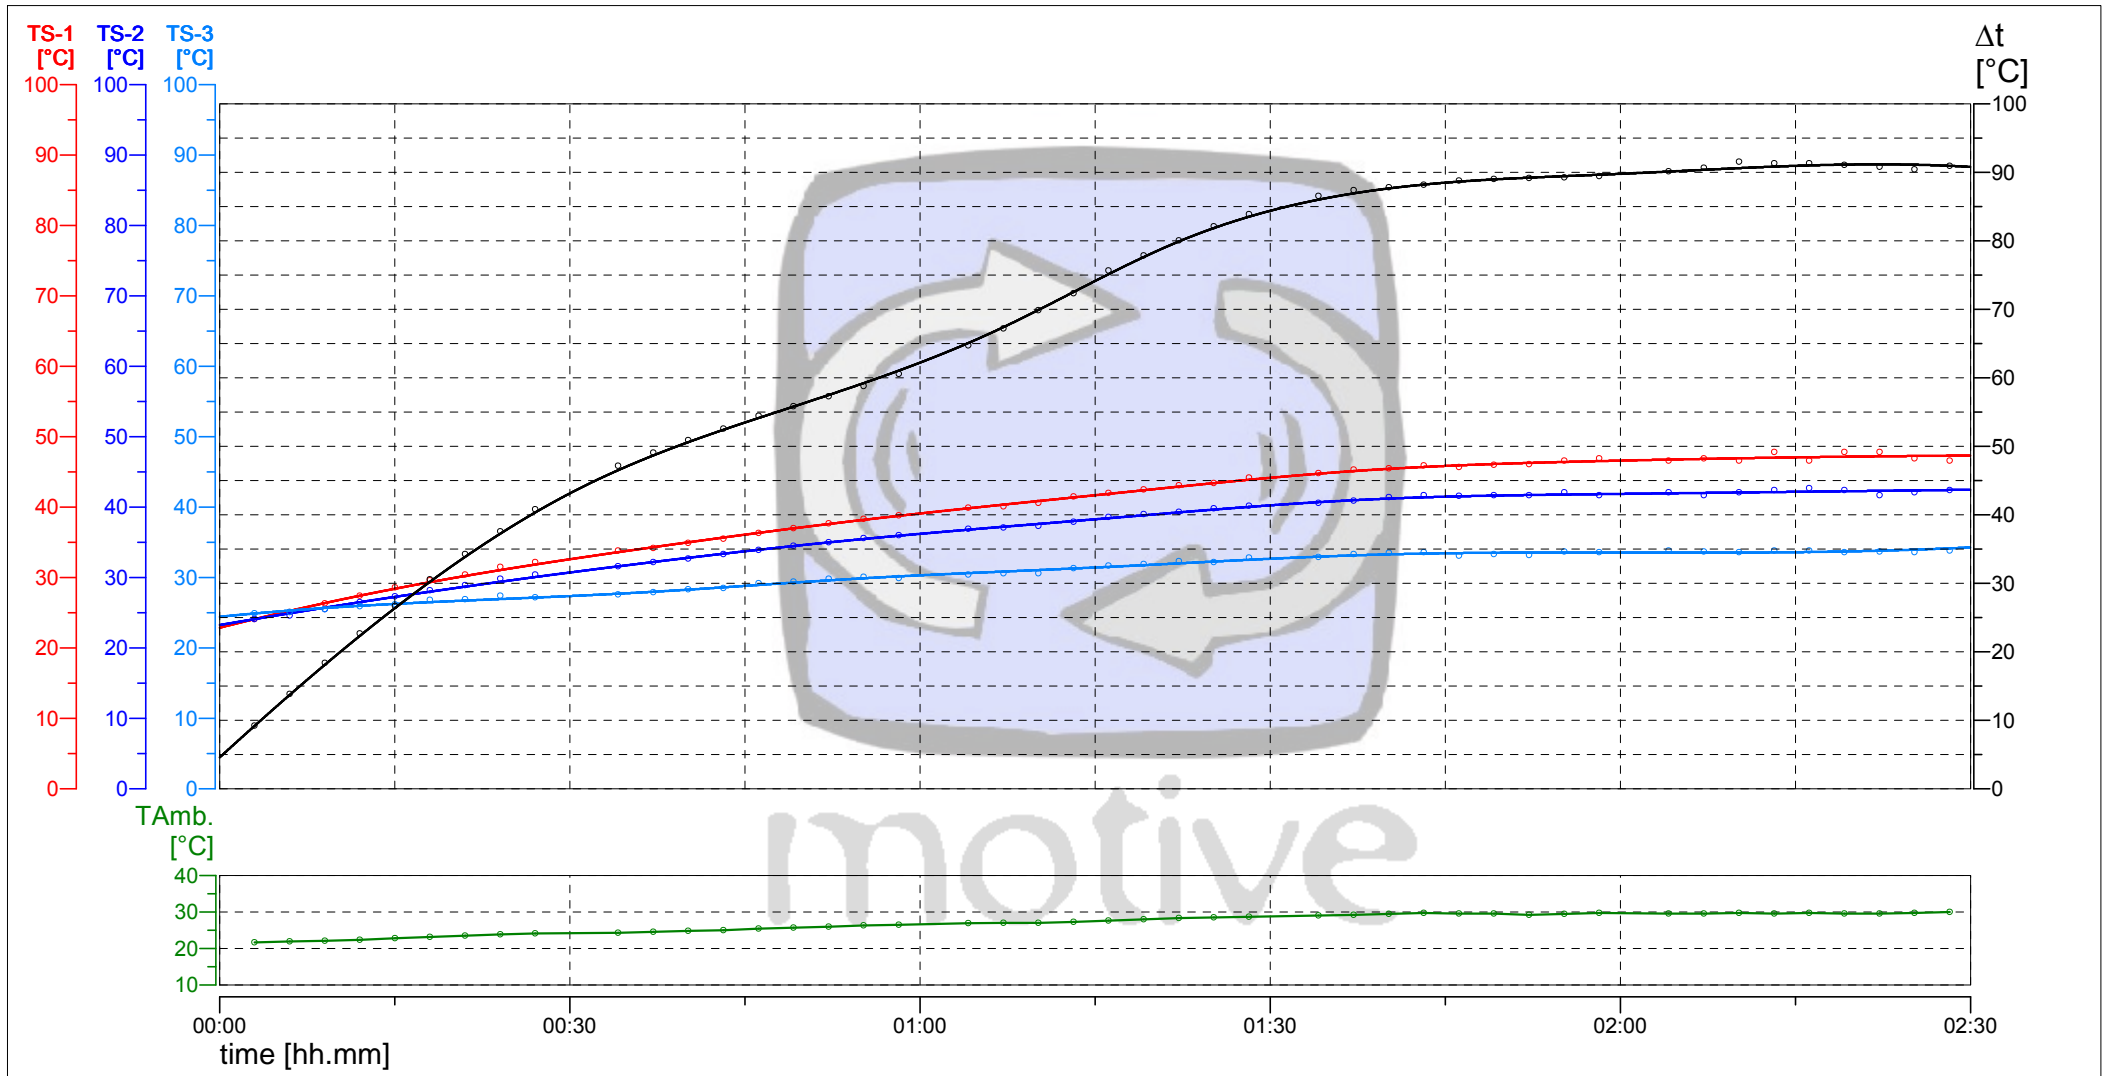

riscaldamento

16/11/2021

heating

Tipo motore : 225M-4 IE3

V Nom. [V] : 400

Frequenza [Hz] : 50

P Nom.[KW] : 45

Giri [min-1] : 1480

File Prova :

Note :